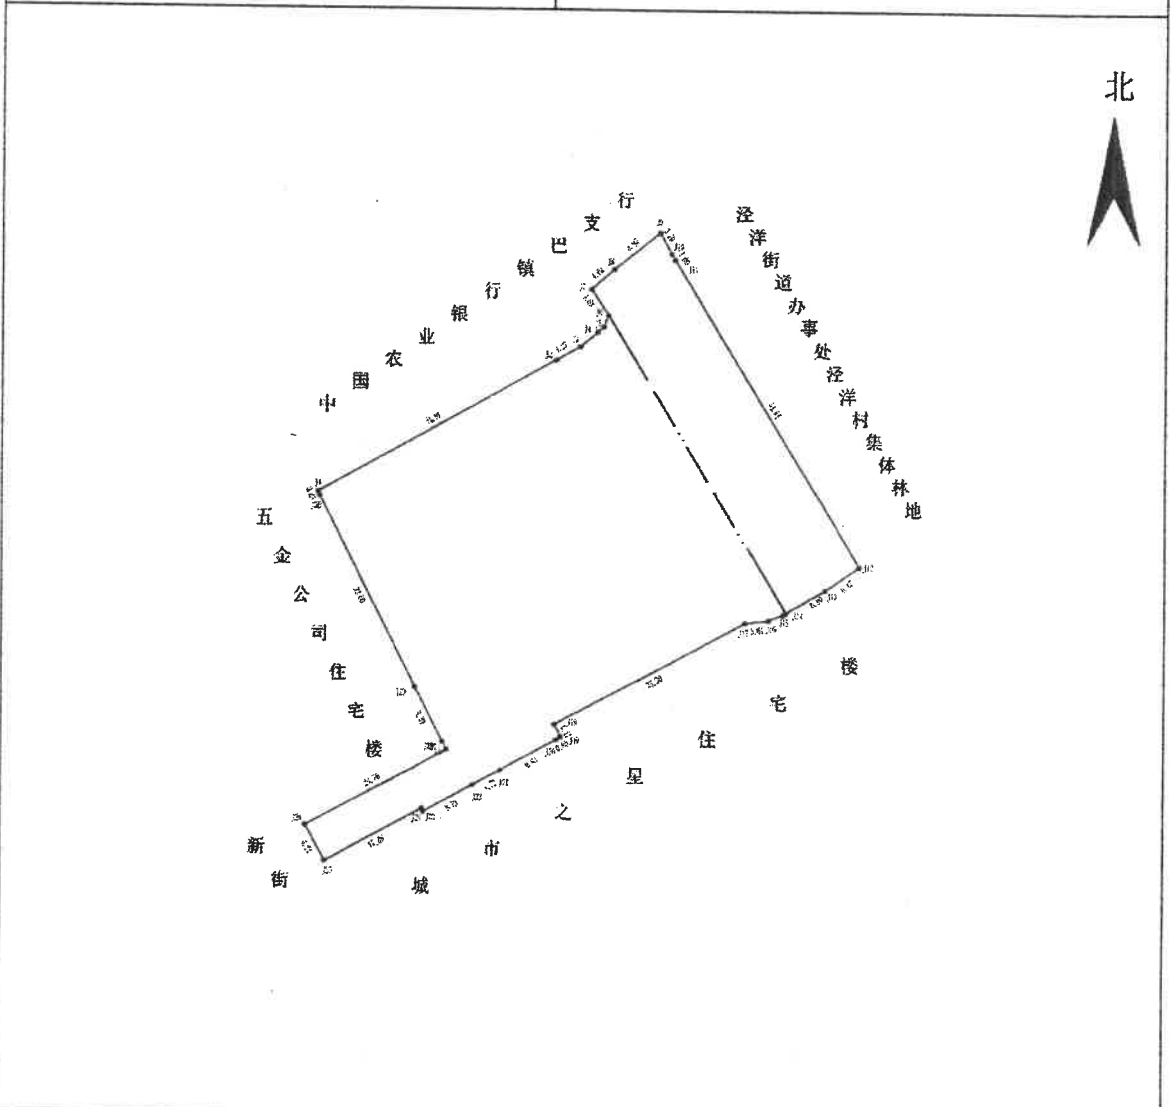

八、勘测定界图

宗地图

单位: m

宗地位置: 镇巴县泾洋街道办事处泾洋村	土地权利人: 镇巴县五金交电化工有限责任公司 片区棚户区改造项目
所在图幅号: TH148H167189	宗地面积: 3631.51 m ²

陕西金汇海测绘有限公司

东	J9-J12 以界址点连线为界, 邻泾洋街道办事处泾洋村集体林地
南	J12-J25 以界址点连线为界, 邻城市之星住宅楼
西	J25-J26 以界址点连线为界, 邻新街; J26-J1 以界址点连线为界, 邻五金公司住宅楼
北	J1-J9 以界址点连线为界, 邻中国农业银行镇巴支行

2023年5月解析法测图

1:1000

制图日期: 2024年2月1日

审核日期: 2024年2月1日

陕西金汇海测绘有限公司
乙测资字 61503730
制图者: 陈大龙
审核者: 马文文