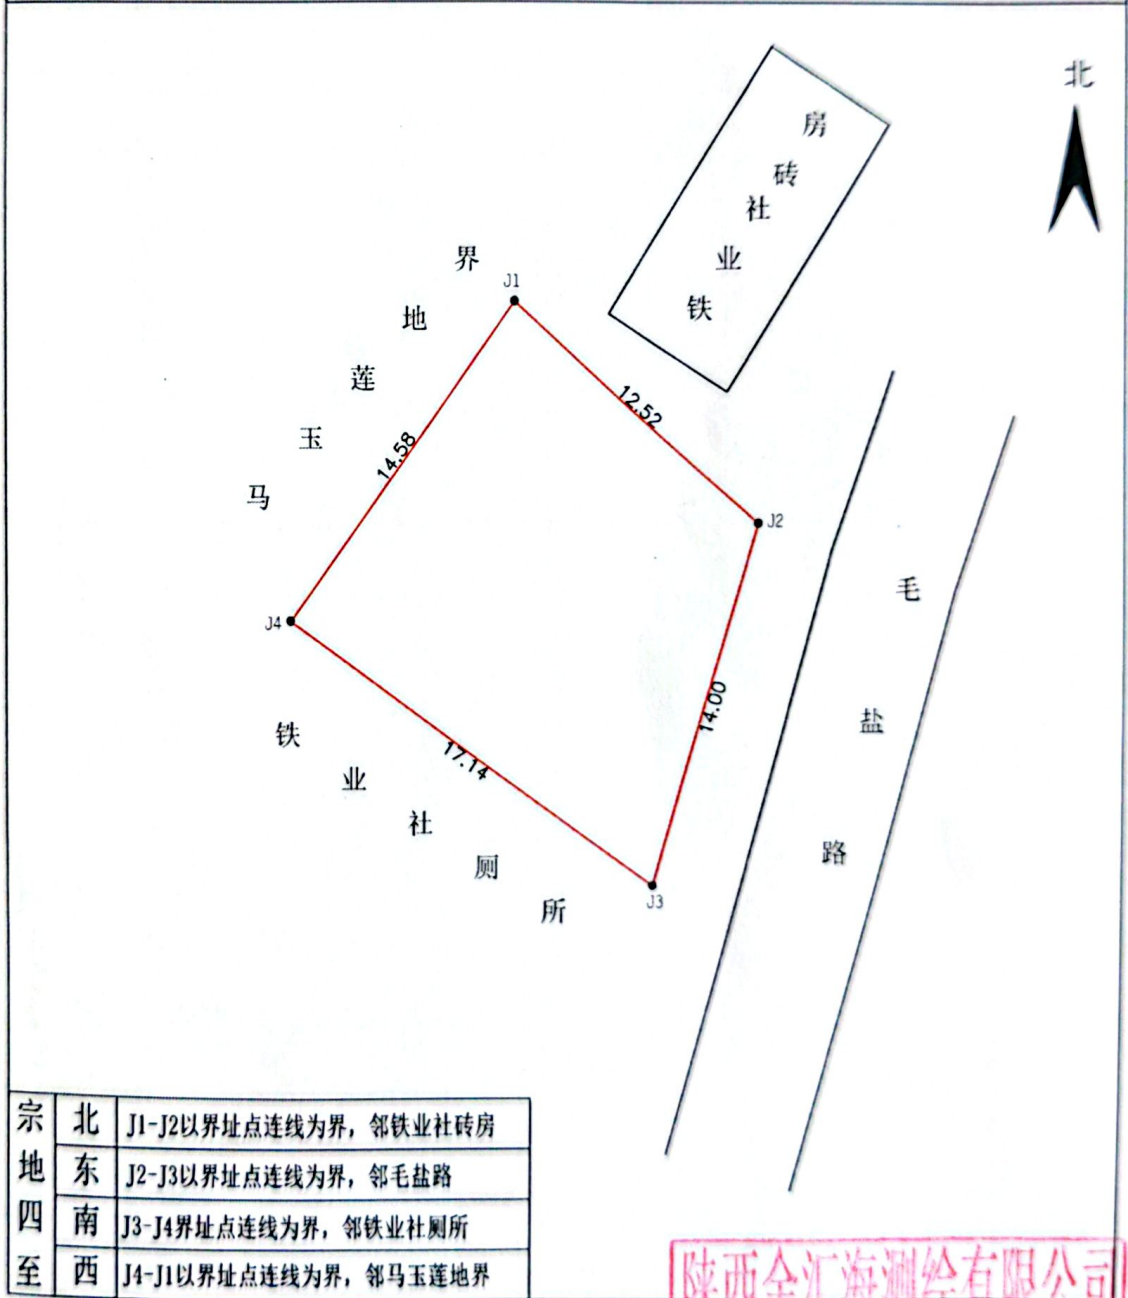

六、宗地图

宗地图

单位: m

宗地代码:	土地权利人: 吴光财
所在图幅号: 3565.50-36500.25	宗地面积: 205.00 m ²

陕西金汇海测绘有限公司

宗地北	J1-J2以界址点连线为界, 邻铁业社砖房
宗地东	J2-J3以界址点连线为界, 邻毛盐路
宗地南	J3-J4以界址点连线为界, 邻铁业社厕所
宗地西	J4-J1以界址点连线为界, 邻马玉莲地界

2017年2月解析法测图

1:200

制图日期: 2026年4月14日

审核日期: 2026年4月14日

陕西金汇海测绘有限公司
 制图者: 魏兴瑞
 审核者: 马文文
 乙测资字 61503730